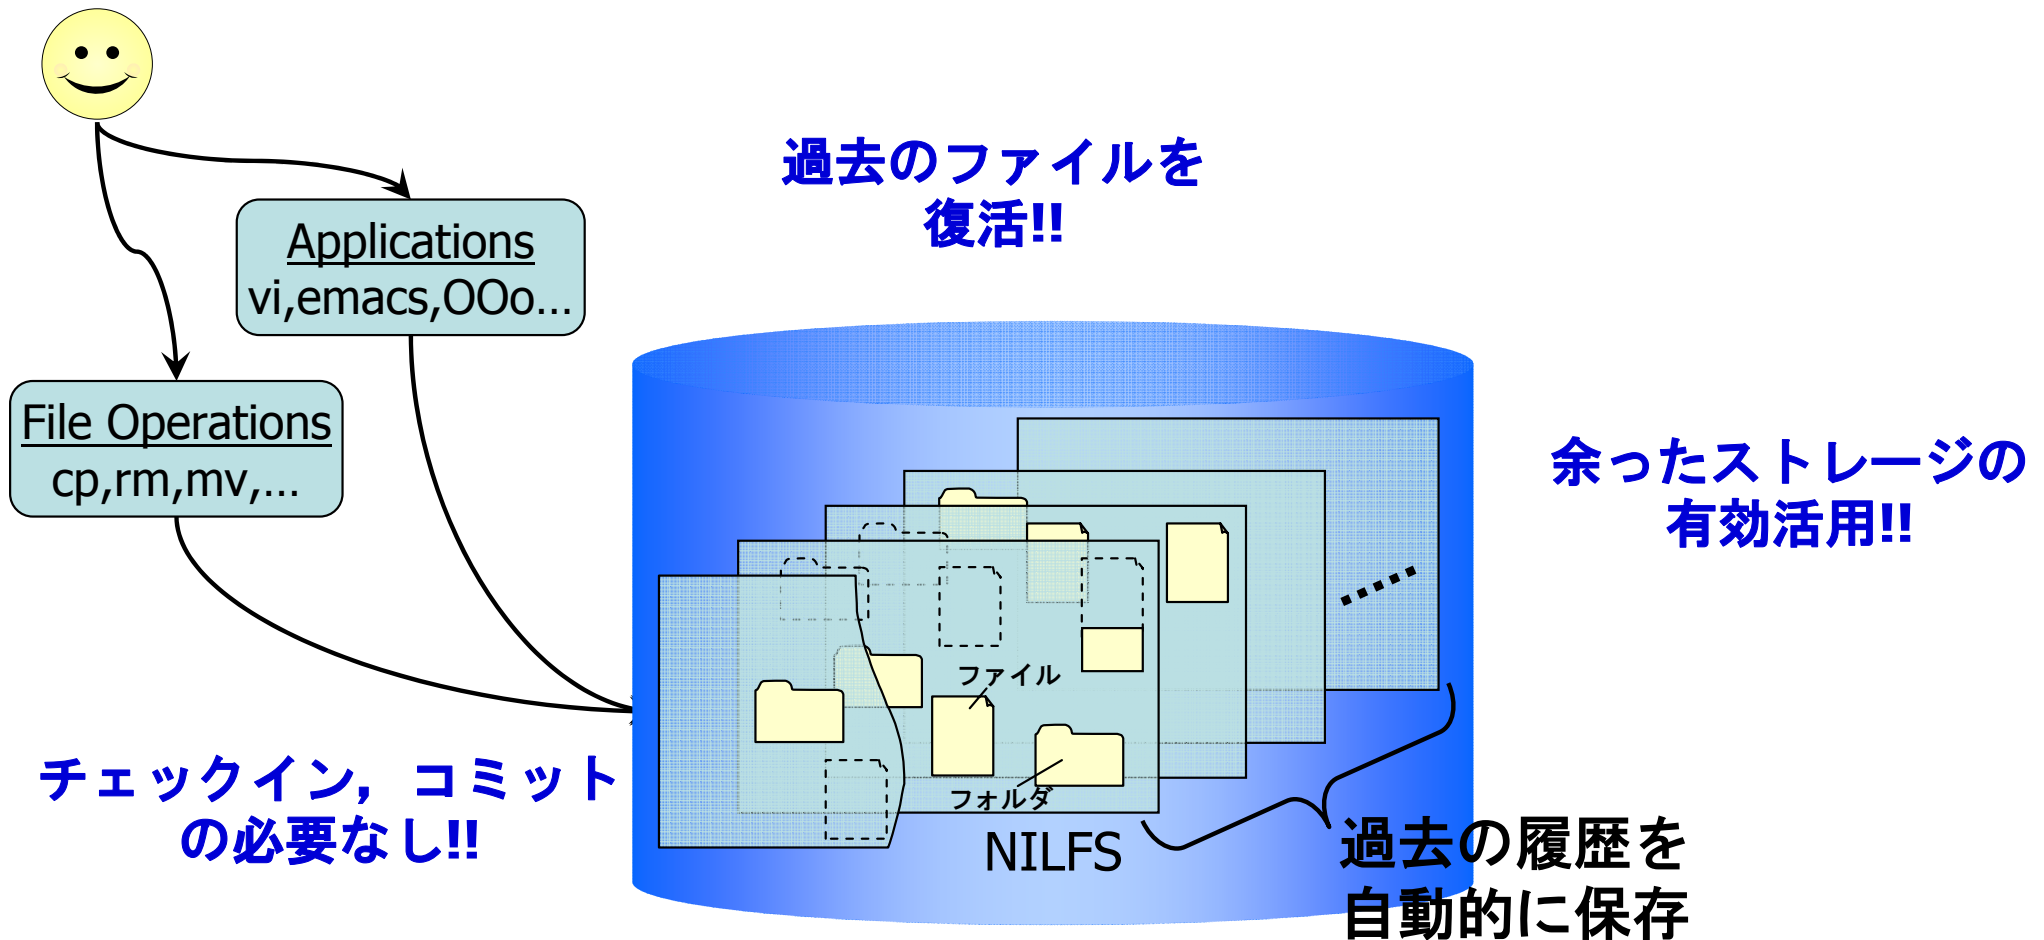

NILFS + マイクやカメラ + デスクトップ検索 → 「あっ!」に戻るデスクトップシステム

**日本電信電話株式会社
NTTサイバースペース研究所
久保 類 (NILFSチーム)**

NILFSとは?

— The New Implementation of a Log-structured File System —

- Linux用のローカルファイルシステム
 - ログ構造化方式...ブロック書き込みが全て追記
 - ファイルやディレクトリの削除や変更が全て残る
 - バージョン管理システムみたいな事が出来るファイルシステム

NILFSスケッチ

— 過去へ広がったファイル空間を辿る手がかり情報 —

過去の履歴から必要な
ファイルを探すのは大変

履歴毎に手がかり
情報を”描ける”

タグを打つ!!

例えばこんな情報をスケッチへ”描く”

デスクトップの
キャプチャ画像

ユーザの
顔画像

野球の
試合経過

メールの
件名

地域の
地震速報

ポータルの
トップページ

ユーザの
叫び声

CPUの
温度

ユーザの
脈拍数

休憩室が
騒がしい