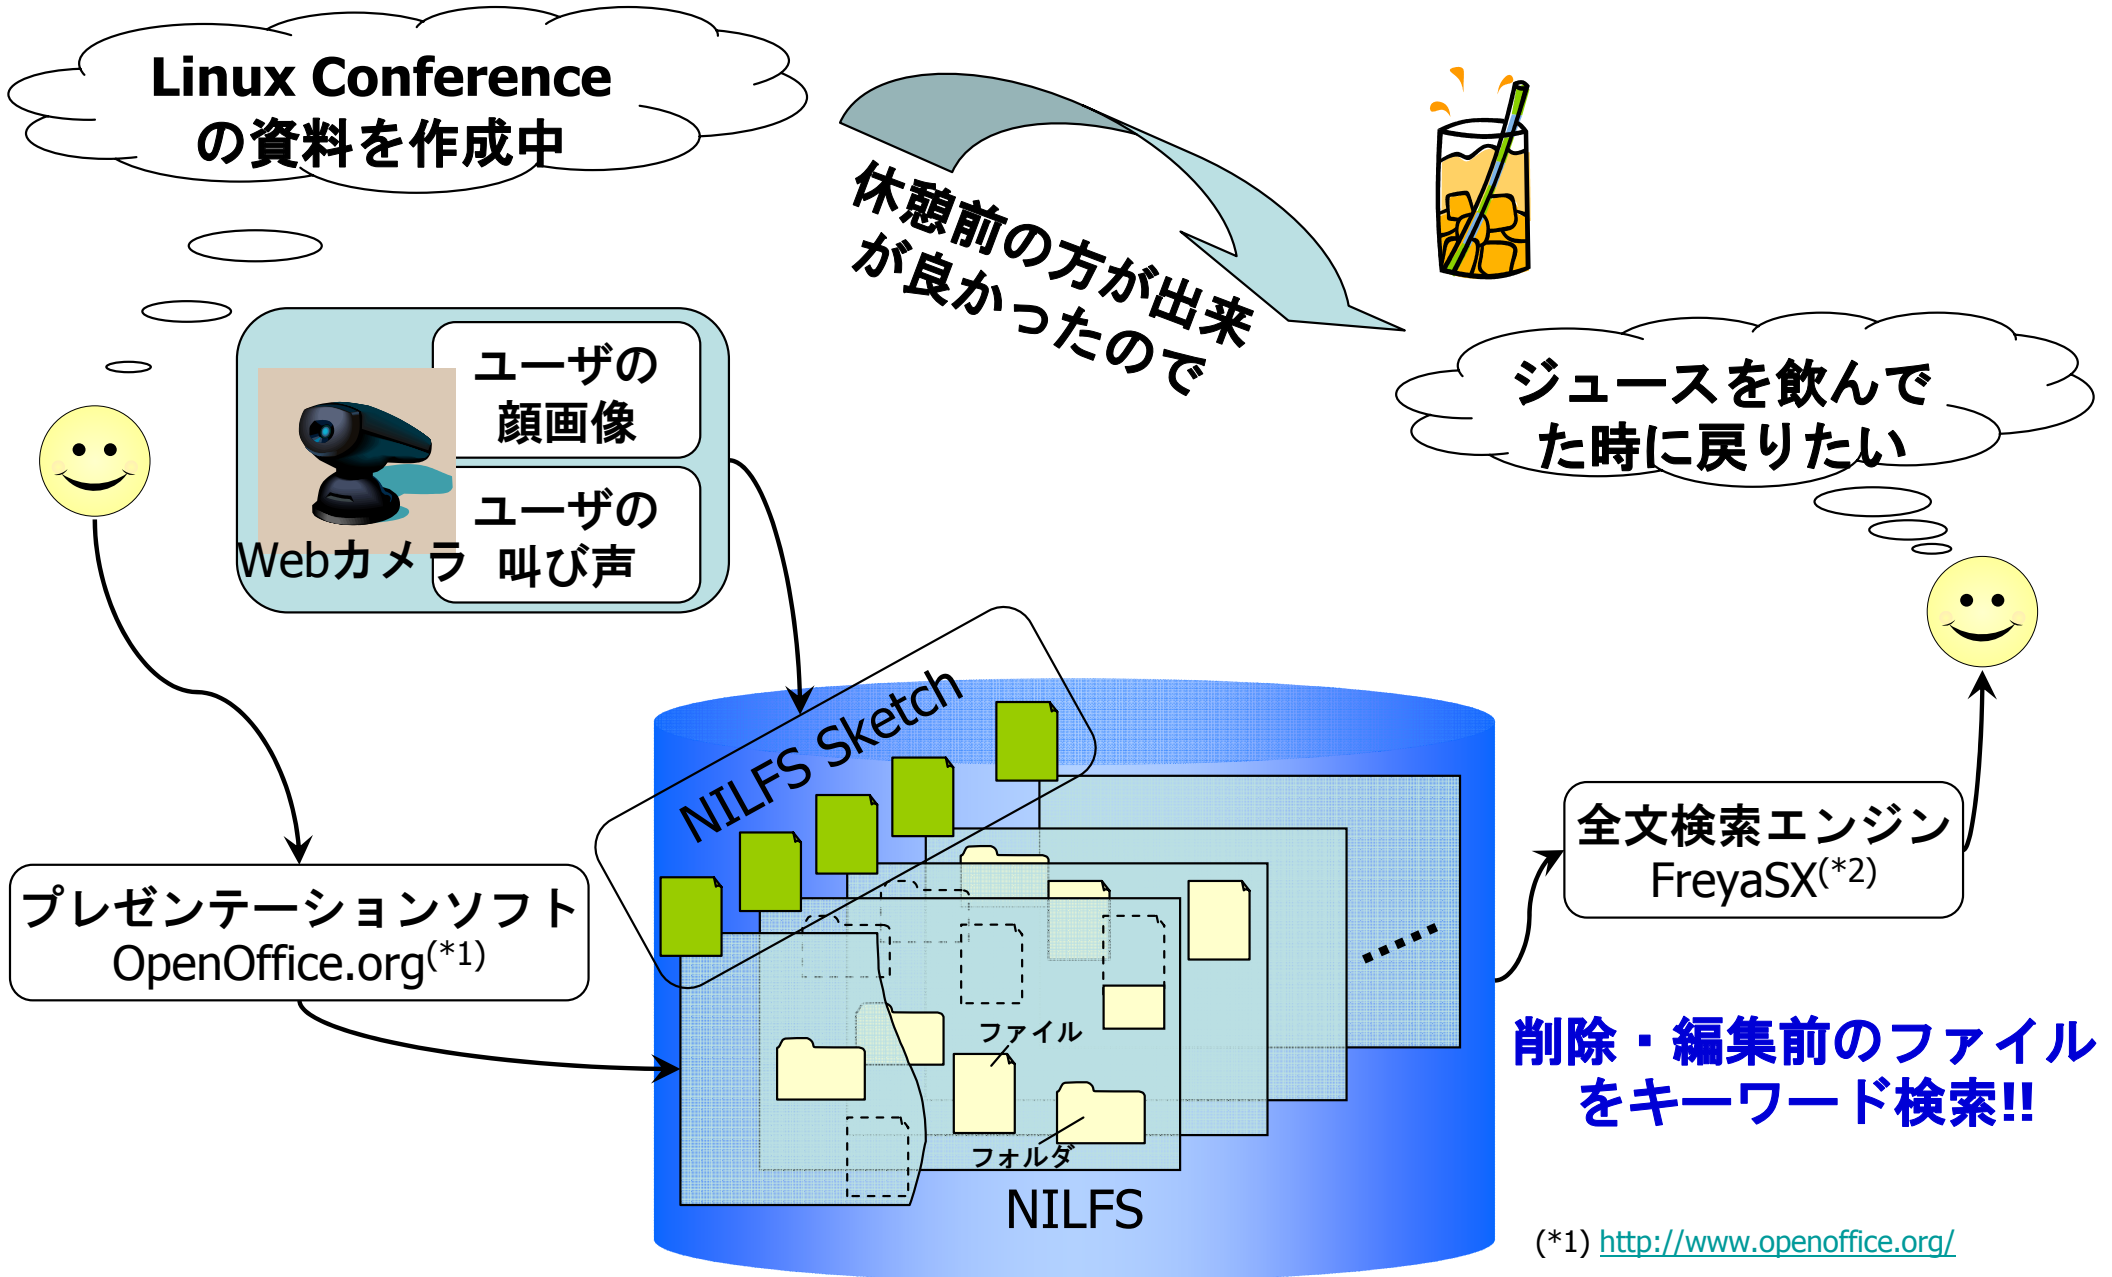

NILFS + マイクやカメラ + デスクトップ検索 → 「あっ!」に戻るデスクトップシステム

**日本電信電話株式会社
NTTサイバースペース研究所
久保 類 (NILFSチーム)**

NILFSとは?

— The New Implementation of a Log-structured File System —

- Linux用のローカルファイルシステム
 - ログ構造化方式...ブロック書き込みが全て追記
 - ファイルやディレクトリの削除や変更が全て残る
 - バージョン管理システムみたいな事が出来るファイルシステム

野球の
試合経過

メールの
件名

地域の
地震速報

ポータルの
トップページ

ユーザの
叫び声

CPUの
温度

ユーザの
脈拍数

休憩室が
騒がしい

キーボードの
打鍵数

gooで検索した
キーワード

電話が
なった

引き出しを
開けた

...

NILFSスケッチのデモ

— あの頃に戻りたい —

(*1) <http://www.openoffice.org/>

(*2) <http://www.delegate.org/freya/sx/>

おわりに

- NILFSを使ったアプリケーションの紹介
 - 過去のファイルのキーワード検索
 - 手がかり情報としてユーザの顔画像や叫び声
- NILFSはオープンソースプロジェクトです
 - ぜひ参加してください!!

- <http://www.nilfs.org/>